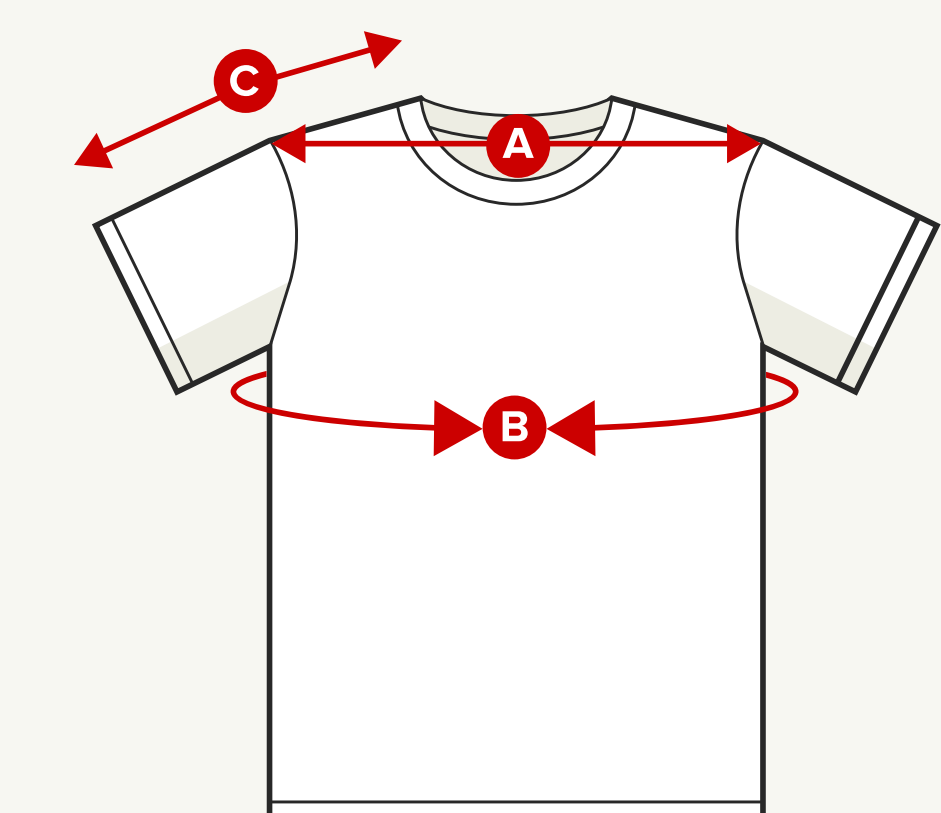

— Oblečení Honda 2025 —

PRŮVODCE VELIKOSTMI

Navrženo pro pohodlí a snadný pohyb.
Najděte dokonalou shodu s naším průvodcem velikostmi.

Při objednávání dopište velikost na konec kódu.
Příklad: pokud si chcete objednat tričko Africa Twin
(kód: 08AUD-KTE-001B) velikosti „XL“,
použijte kód „08AUD-KTE-001BXL“.

VŠECHNY ROZMĚRY JSOU UVEDENY V CENTIMETRECH.
SLOUŽÍ POUZE PRO ORIENTACI S POVOLENÝMI ODCHYLKAMI V DŮSLEDKU VÝROBNÍHO PROCESU.

BUNDY

VELIKOST	XS	S	M	L	XL	XXL
A RAMENA	46	48	50	52	54	56
B HRUDNÍK	46	48	50	52	54	56
C RUKÁVY	62	63	64	65	66	67

MIKINY S KAPUCÍ

VELIKOST	XS	S	M	L	XL	XXL
A RAMENA	46	48	50	52	54	56
B HRUDNÍK	45	49	53	57	61	65
C RUKÁVY	67	68	69	70	72	74

TRIČKA

VELIKOST	XS	S	M	L	XL	XXL
A RAMENA	44	46	48	50	52	54
B HRUDNÍK	48	51	54	57	61	64
C RUKÁVY	19	20	21	22	23	24

DÁMSKÉ TRIČKO

VELIKOST	XS	S	M	L	XL	XXL
A RAMENA	34	36	38	40	42	44
B HRUDNÍK	42	44	46	48	50	52
C RUKÁVY	59	60	61	62	63	64