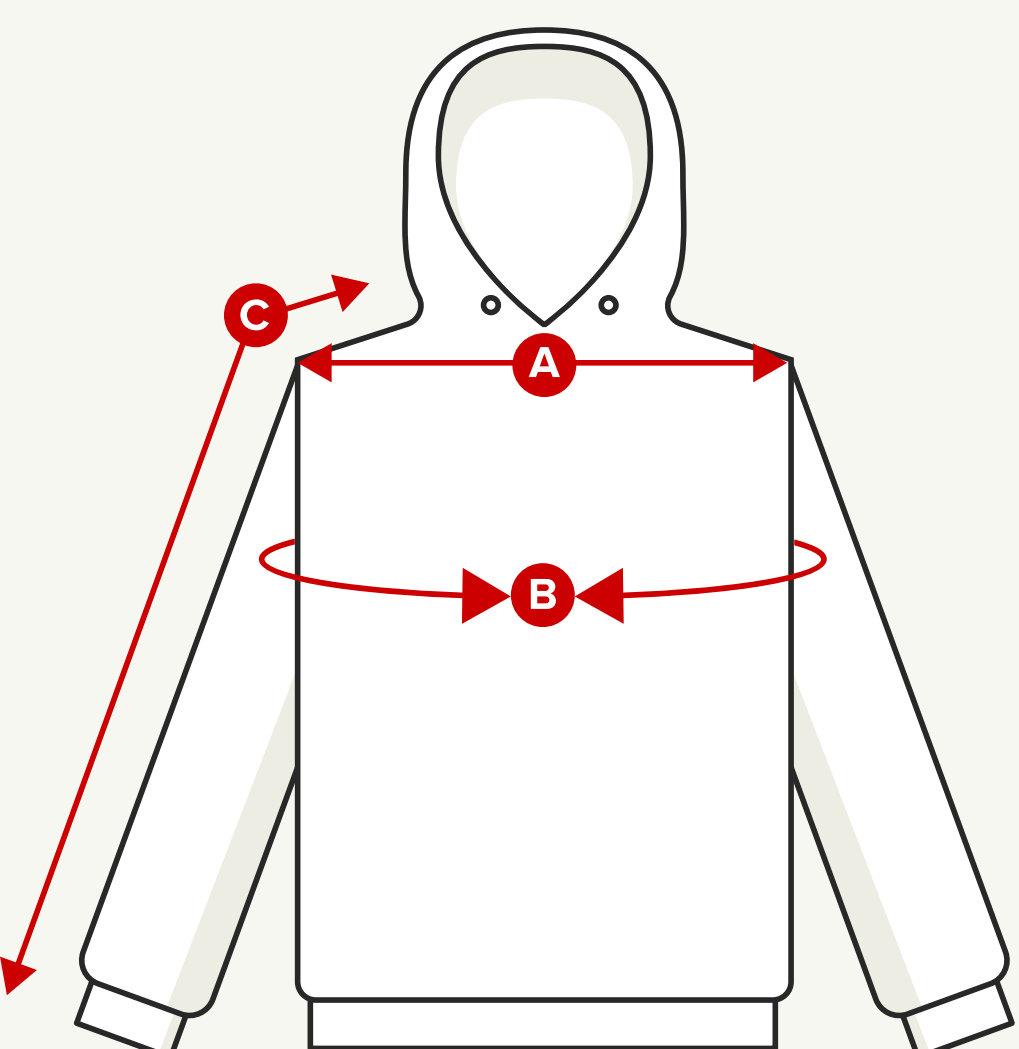

— Oblečení Honda 2025 —

PRŮVODCE VELIKOSTMI

Navrženo pro pohodlí a snadný pohyb.
Najděte dokonalou shodu s naším průvodcem velikostmi.

Při objednávání dopište velikost na konec kódu.
Příklad: pokud si chcete objednat tričko Africa Twin
(kód: 08AUD-KTE-001B) velikosti „XL“,
použijte kód „08AUD-KTE-001BXL“.

VŠECHNY ROZMĚRY JSOU UVEDENY V CENTIMETRECH.
SLOUŽÍ POUZE PRO ORIENTACI S POVOLENÝMI ODCHYLKAMI V DŮSLEDKU VÝROBNÍHO PROCESU.

BUNDY

VELIKOST	XS	S	M	L	XL	XXL
A RAMENA	46	48	50	52	54	56
B HRUDNÍK	46	48	50	52	54	56
C RUKÁVY	62	63	64	65	66	67

DÁMSKÉ TRIČKO

VELIKOST	XS	S	M	L	XL	XXL
A RAMENA	34	36	38	40	42	44
B HRUDNÍK	42	44	46	48	50	52
C RUKÁVY	59	60	61	62	63	64