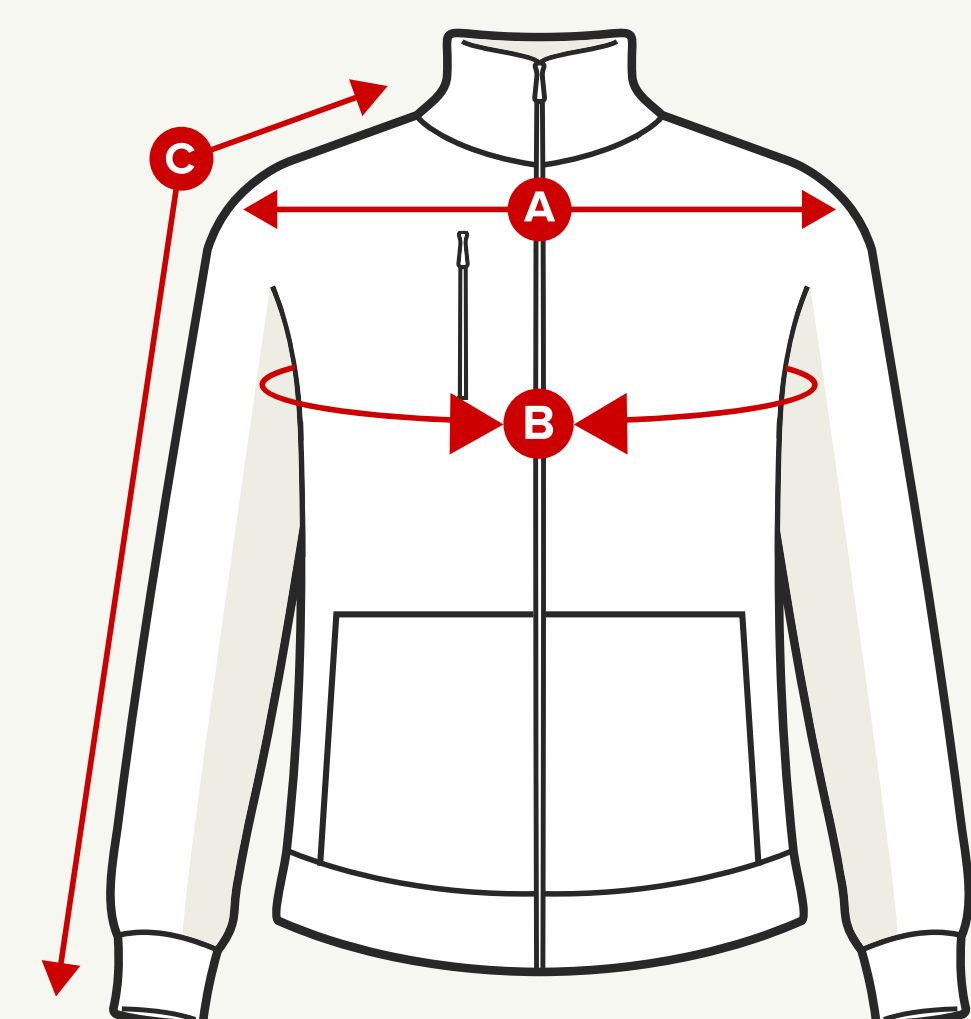

— Oblečení Honda 2025 —

PRŮVODCE VELIKOSTMI

Navrženo pro pohodlí a snadný pohyb.
Najděte dokonalou shodu s naším průvodcem velikostmi.

Při objednávání dopište velikost na konec kódu.
Příklad: pokud si chcete objednat tričko Africa Twin
(kód: 08AUD-KTE-001B) velikosti „XL“,
použijte kód „08AUD-KTE-001BXL“.

VŠECHNY ROZMĚRY JSOU UVEDENY V CENTIMETRECH.
SLOUŽÍ POUZE PRO ORIENTACI S POVOLENÝMI ODCHYLKAMI V DŮSLEDKU VÝROBNÍHO PROCESU.

BUNDY

VELIKOST	XS	S	M	L	XL	XXL
A RAMENA	46	48	50	52	54	56
B HRUDNÍK	46	48	50	52	54	56
C RUKÁVY	62	63	64	65	66	67

MIKINY S KAPUCÍ

VELIKOST	XS	S	M	L	XL	XXL
A RAMENA	46	48	50	52	54	56
B HRUDNÍK	45	49	53	57	61	65
C RUKÁVY	67	68	69	70	72	74

TRIČKA

VELIKOST	XS	S	M	L	XL	XXL
A RAMENA	44	46	48	50	52	54
B HRUDNÍK	48	51	54	57	61	64
C RUKÁVY	19	20	21	22	23	24

DÁMSKÉ TRIČKO

VELIKOST	XS	S	M	L	XL	XXL
A RAMENA	34	36	38	40	42	44
B HRUDNÍK	42	44	46	48	50	52
C RUKÁVY	59	60	61	62	63	64