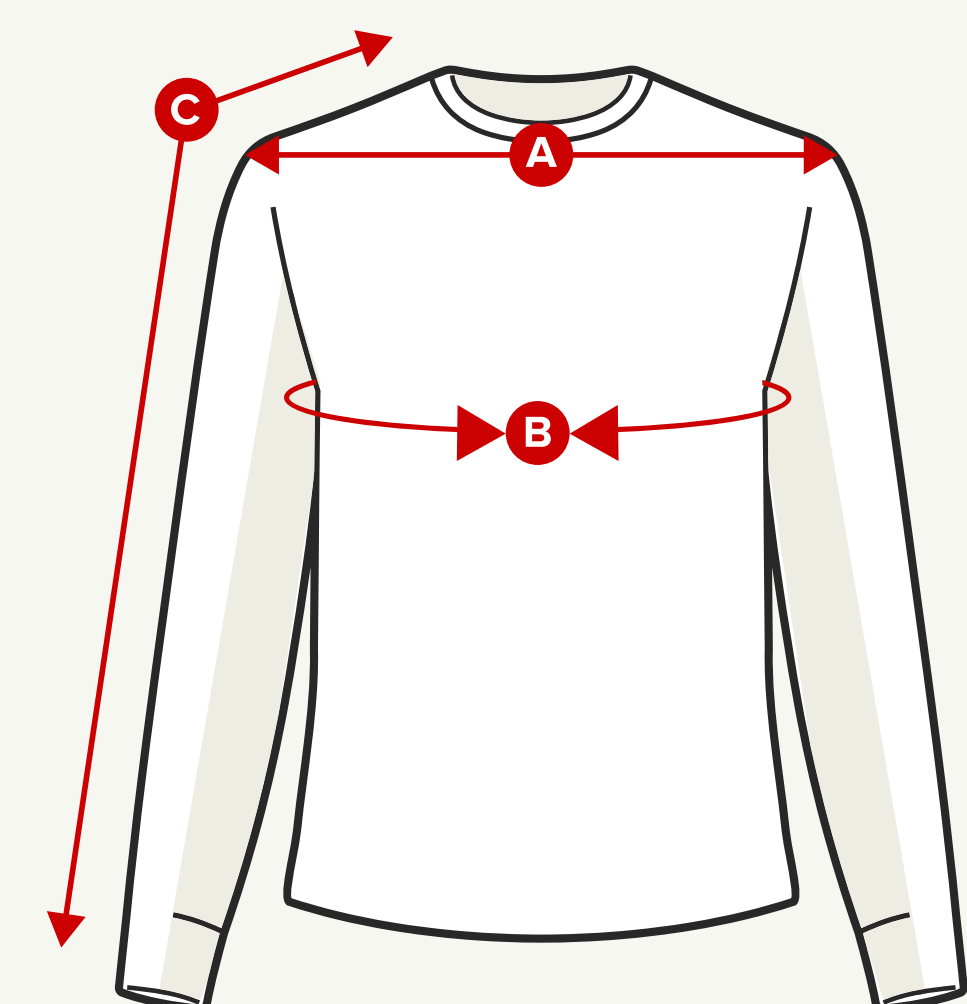

— Oblečení Honda 2025 —

PRŮVODCE VELIKOSTMI

Navrženo pro pohodlí a snadný pohyb.
Najděte dokonalou shodu s naším průvodcem velikostmi.

Při objednávání dopište velikost na konec kódu.
Příklad: pokud si chcete objednat tričko Africa Twin
(kód: 08AUD-KTE-001B) velikosti „XL“,
použijte kód „08AUD-KTE-001BXL“.

VŠECHNY ROZMĚRY JSOU UVEDENY V CENTIMETRECH.
SLOUŽÍ POUZE PRO ORIENTACI S POVOLENÝMI ODCHYLKAMI V DŮSLEDKU VÝROBNÍHO PROCESU.

BUNDY

VELIKOST	XS	S	M	L	XL	XXL
A RAMENA	46	48	50	52	54	56
B HRUDNÍK	46	48	50	52	54	56
C RUKÁVY	62	63	64	65	66	67

DÁMSKÉ TRIČKO

VELIKOST	XS	S	M	L	XL	XXL
A RAMENA	34	36	38	40	42	44
B HRUDNÍK	42	44	46	48	50	52
C RUKÁVY	59	60	61	62	63	64